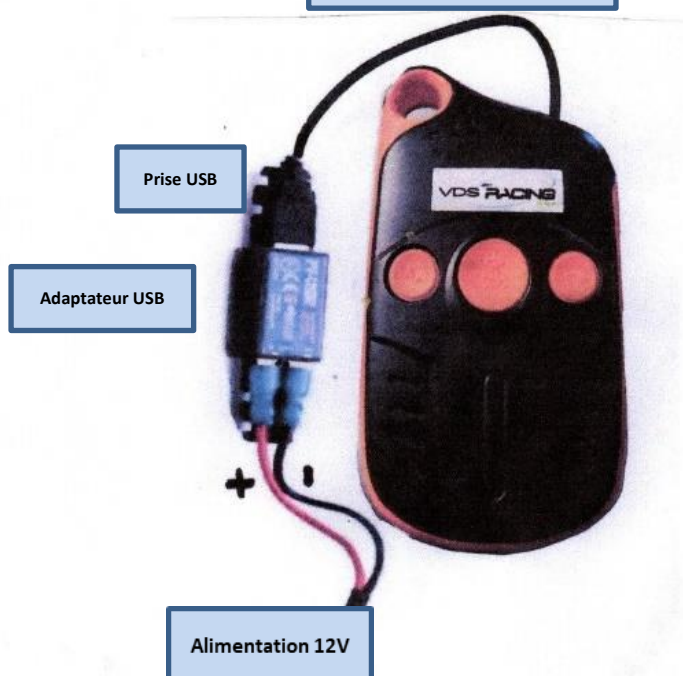

NOUVEAU et OBLIGATOIRE

OBLIGATION de prévoir une Alimentation USB, la longueur du câble fourni par VDS Racing est de 0,8 mètre.

Le boîtier sera mis en route lors de sa distribution et ne sera plus arrêté jusqu'à la fin du rallye il devra être alimenté pendant toute la durée de l'épreuve.

VDS RACING fournira un câble de rechargement avec un embout USB male de 80 cm

ATTENTION prévoir suffisamment de longueur de câble pour avoir accès aux 2 emplacements obligatoires du boîtier ou utiliser une rallonge USB

Câble Alimentation fourni par VDS 80 cm

Rallonge USB